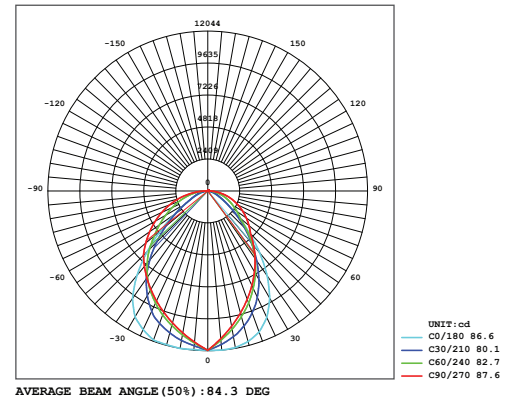

Işık Eğrisi

Renk Sıcaklık Tablosu

Opsiyonel Özellikler

Renk Sıcaklığı	: 3000K / 4000K / 5700K
Dali Uyumluluğu	: Var
Sensör	: Var